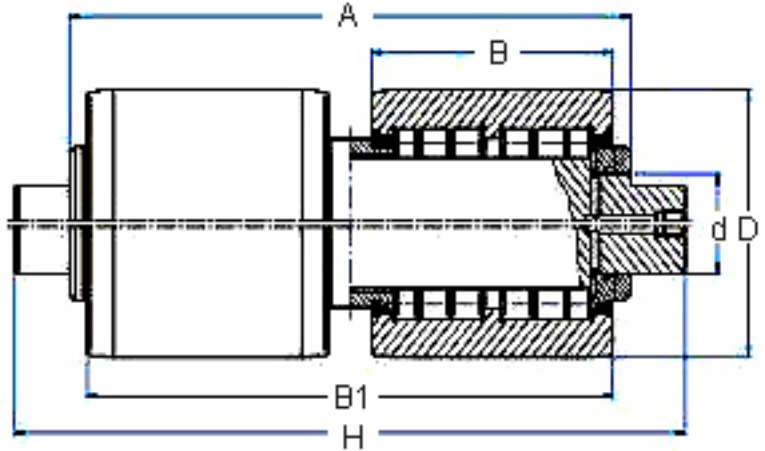

DOUBLE BACKUP ROLLERS

Outside Diameters
38mm to 130mm

Part Number	d mm	D mm	H mm	A mm	B mm	B1 mm	C KN	Co KN	Max RPM
9.2633	12	38	132	112	47	104	68	108	2700
9.2431	24	58	206	176	74	168	232	374	1700
9.2597	28	68	230	200	85	190	275	520	1200
2.0311	35	82	225	176	63	162	230	298	1600
9.2574	35	86	250	210	85	190	400	660	1000
9.2155	35	87	225	176	63	162	230	298	1600
9.2217	35	88	232	183	69	169	361	545	1000
9.2468	35	88	260	173	64	159	270	400	1200
9.2269	35	96	266	216	90	200	380	627	1100
9.2315	35	96	266	176	70	160	378	594	1000
9.2466	35	96	306	256	110	240	547	981	1100
9.2104	50	100	225	176	63	162	336	466	1600
9.2220	36	110	294	244	105	234	606	1014	710
9.2247	36	110	324	276	115	252	650	1098	1000
9.2291	35	110	225	176	63	162	286	429	1200
9.2133	55	124	266	216	90	204	655	1067	780
9.2621	55	130	330	280	120	260	850	1460	700